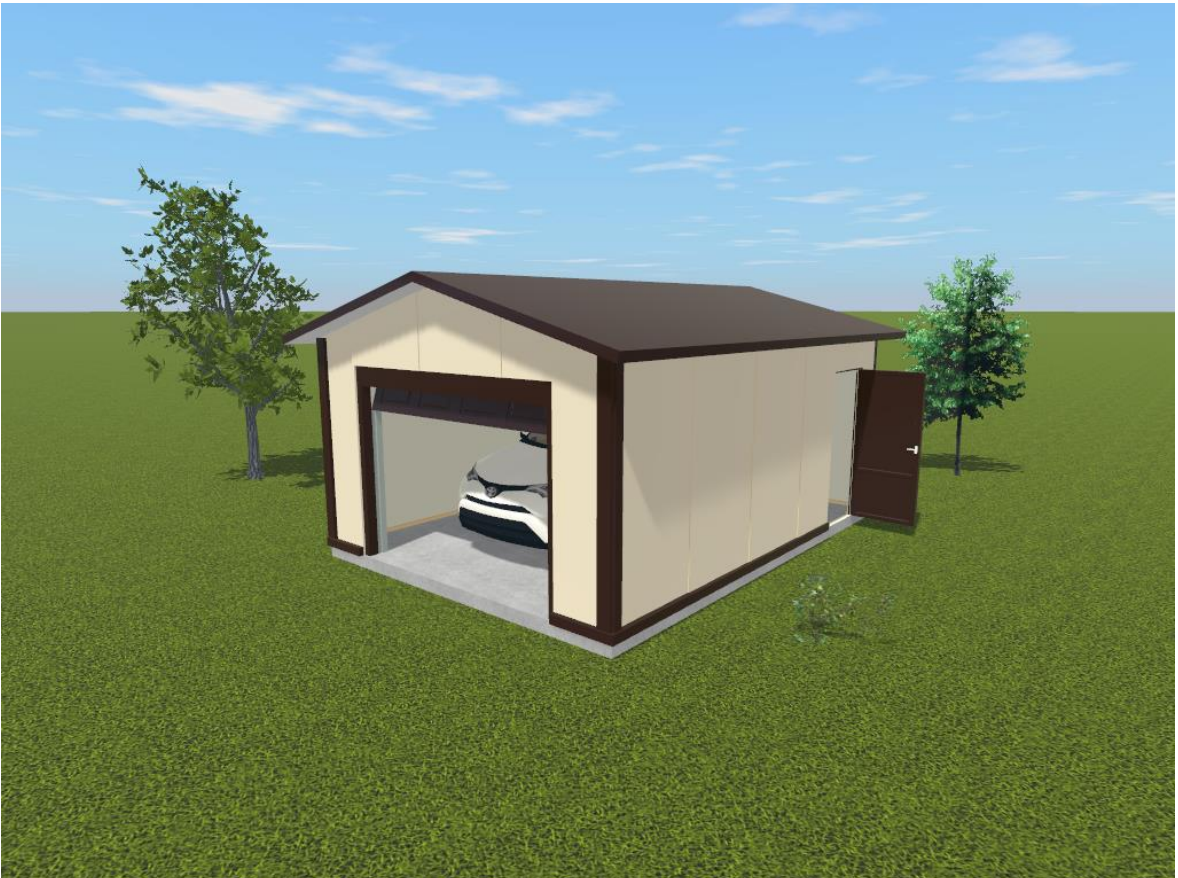

**ГАРАЖ-КОМПЛЕКТ**

Гаражи и ангары из сэндвич-панелей

garagekomplekt.ru

8(499)404-03-27

8(926)888-83-54

**Смета на гараж из сэндвич-панелей включает в себя все материалы, работы и доставку под ключ, кроме фундамента. Вы можете заказать фундамент у нас или сделать его своими руками. Итого стоимость: 600753 рублей**

**Дополнительно вы можете заказать:**

- 1. Водосток - 25790 рублей**
- 2. Фундамент свайно-винтовой - 32000 рублей**
- 3. Фундамент плита 150мм – 160000 рублей**
- 4. Окно 1000х600 фрамуга откидная – 7500рублей**