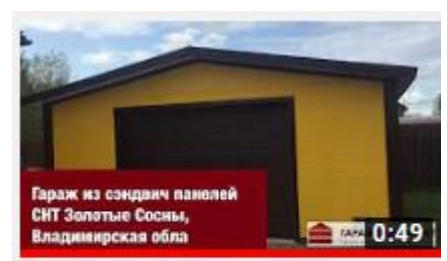

Итого стоимость гаража:		426000
--------------------------------	--	---------------

Сочетайте любые цвета для Вашего гаража по стандартному каталогу - RAL

Сосна

Морёный дуб

Белый камень

Золотой дуб

Кирпич

Кедр

Большой гараж с жилыми комнатами в центре...
93 просмотра • Неделю назад

Гараж из сэндвич панелей КП Большая Вода
2,9 тыс. просмотров • 3 месяца назад

Гараж из сэндвич-панелей СНТ Золотые Сосны
221 просмотр • 6 месяцев назад