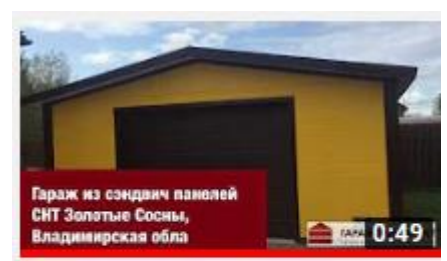

ГАРАЖ-КОМПЛЕКТ

Гаражи и ангары из сэндвич-панелей

garagekomplekt.ru

8(499)404-03-27

8(926)888-83-54

Смета на гараж из сэндвич-панелей включает в себя все материалы, работы и доставку под ключ, кроме фундамента. Вы можете заказать фундамент у нас или сделать его своими руками. Итого стоимость: 608458 рублей

Антон Паршаков / Гаражи из сэндвич панелей
284 подписчика

НАСТРОИТЬ ВИД КАНАЛА

ТВОРЧЕСКАЯ СТУДИЯ YOUTUBE

ГЛАВНАЯ

ВИДЕО

ПЛЕЙЛИСТЫ

КАНАЛЫ

ОБСУЖДЕНИЕ

О КАНАЛЕ

Ссылки на некоторые наши видео:

Большой гараж с жилыми комнатами в центре...
93 просмотра • Неделю назад

Гараж из сэндвич панелей КП Большая Вода
2,9 тыс. просмотров • 3 месяца назад

Гараж из сэндвич-панелей СНТ Золотые Сосны, Владимирская обл
221 просмотр • 6 месяцев назад