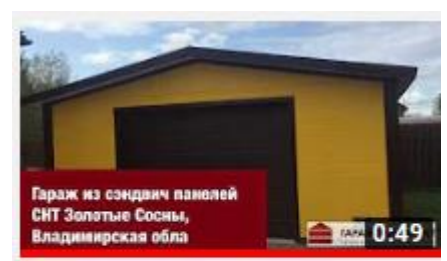

Антон Паршаков / Гаражи из сэндвич панелей
284 подписчика

НАСТРОИТЬ ВИД КАНАЛА

ТВОРЧЕСКАЯ СТУДИЯ YOUTUBE

ГЛАВНАЯ

ВИДЕО

ПЛЕЙЛИСТЫ

КАНАЛЫ

ОБСУЖДЕНИЕ

О КАНАЛЕ

Ссылки на некоторые наши видео:

Большой гараж с жилыми комнатами в центре...
93 просмотра • Неделю назад

Гараж из сэндвич панелей КП Большая Вода
2,9 тыс. просмотров • 3 месяца назад

Гараж из сэндвич-панелей СНТ Золотые Сосны, Владимирская обл
221 просмотр • 6 месяцев назад